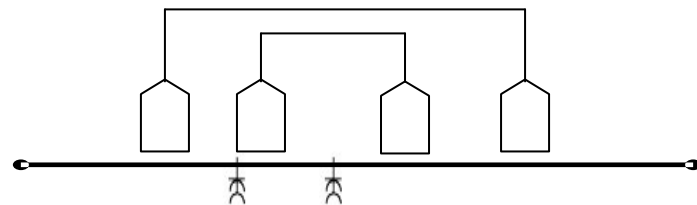

Schema lichtaansluiting Klein Theater Dinxperlo

Eventuele aanbouw podium

P = profielspot **Totaaltje = 1000W.** **3+9 = 650W**

Zaal

(in principe niet in gebruik) **2** **1**

Klein Theater Dinxperlo, Maurits Prinsstraat 6a, 7091 CV Dinxperlo
 tel. zaal 0315-651338
www.kleintheaterdinxperlo.nl
 Contactpersoon : Hans Eppink, tel. overdag 0315-617555 of 06-21652646

Dim-pack
aansluiting

Geluidsinstallatie:

Complete geluidsinstallatie bestaande uit:

- **Mixer ALLEN & HEATH GL2200-424,**
Konsole, 22+4/4/3, 2 Betriebsmodi (FOH, Monitor), 22 Mono-Inputs und 2 Stereo-Inputs mit 48V-Phantom (einzeln schaltbar), Mic/Line schaltbar, Phase reverse, 100Hz-HP, Insert, direct-out, 4-Band-EQ mit para. Mids, 4-Band-EQ bei Stereo, Mute, Pfl, LCR-PAN-Out, VU-Meter, 4 Subgroups mit Inserts, 3 Master-Outs (L/R mit Inserts), 2 Stereo-Return, 2-Track in/out, 6 Aux (1-4, 5-6 pre/post), Aux 1-4 mit Inserts, faderreverse, talkback-Input (XLR), Generator (OSC, pink-noise)schaltbar, BNC-Lamp-Out, sys-link-fähig (Option) internes Netzteil, für Havariebetrieb Umschaltseinheit RPSD-2L3K + zusätzliches Netzteil RPS 11-3C notwendig
- **PA systeem HK Audio actor 2,4 kW**
- **4 stuks monitoren DB Opera 415**
- **Samson E62i equalizer**
- **Samson E30i equalizer**
- **Lexicon effectapparatuur MPX 110**
- **Lexicon effectapparatuur MPX 200**
- **multikabel 24/8 met multiconnn.**
- **6 stuks microfoon AKG 1000s supernier**
- **2 stuks microfoon AKG CK 80 hypernier**
- **2 stuks microfoon Sennheiser E609 instrument micr.**
- **1 stuks microfoon Sennheiser E602 bass drum micr.**
- **4 stuks microfoon Sennheiser E604 snare, toms,brass**
- **2 stuks microfoon Sennheiser E845 dyn. Supernier**
- **6 stuks microfoon Sennheiser E835 dyn. Nier**
- **microfoonstatieven**
- **microfoonkabels**
- **cd speler**
- **minidisc**