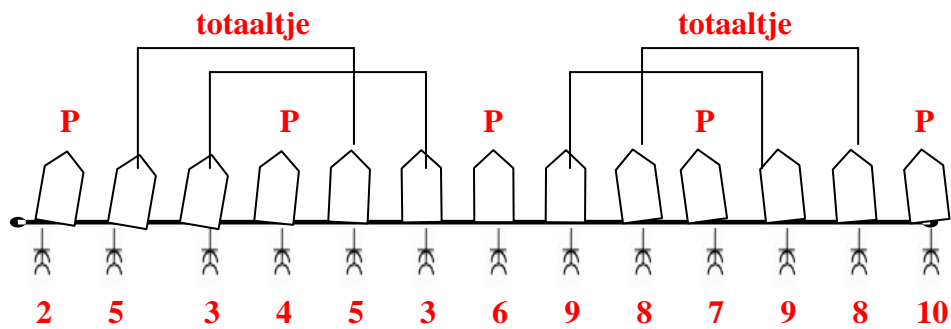

Schema lichtaansluiting Klein Theater Dinxperlo

Eventuele aanbouw podium

P = profielspot **Totaaltje = 1000W.** **3+9 = 650W**

Zaal

(in principe niet in gebruik) **2** **1**

Klein Theater Dinxperlo, Maurits Prinsstraat 6a, 7091 CV Dinxperlo
 tel. zaal 0315-651338
www.kleintheaterdinxperlo.nl
 Contactpersoon : Hans Eppink, tel. overdag 0315-617555 of 06-21652646

Dim-pack
aansluiting

Geluidsinstallatie:

Complete geluidsinstallatie bestaande uit:

- **Mixer ALLEN & HEATH GL2200-424,**
Konsole, 22+4/4/3, 2 Betriebsmodi (FOH, Monitor), 22 Mono-Inputs und 2 Stereo-Inputs mit 48V-Phantom (einzeln schaltbar), Mic/Line schaltbar, Phase reverse, 100Hz-HP, Insert, direct-out, 4-Band-EQ mit para. Mids, 4-Band-EQ bei Stereo, Mute, Pfl, LCR-PAN-Out, VU-Meter, 4 Subgroups mit Inserts, 3 Master-Outs (L/R mit Inserts), 2 Stereo-Return, 2-Track in/out, 6 Aux (1-4, 5-6 pre/post), Aux 1-4 mit Inserts, faderreverse, talkback-Input (XLR), Generator (OSC, pink-noise)schaltbar, BNC-Lamp-Out, sys-link-fähig (Option) internes Netzteil, für Havariebetrieb Umschaltseinheit RPSD-2L3K + zusätzliches Netzteil RPS 11-3C notwendig
- **PA systeem HK Audio actor 2,4 kW**
- **4 stuks monitoren DB Opera 415**
- **Samson E62i equalizer**
- **Samson E30i equalizer**
- **Lexicon effectapparatuur MPX 110**
- **Lexicon effectapparatuur MPX 200**
- **multikabel 24/8 met multiconnn.**
- **6 stuks microfoon AKG 1000s supernier**
- **2 stuks microfoon AKG CK 80 hypernier**
- **2 stuks microfoon Sennheiser E609 instrument micr.**
- **1 stuks microfoon Sennheiser E602 bass drum micr.**
- **4 stuks microfoon Sennheiser E604 snare, toms,brass**
- **2 stuks microfoon Sennheiser E845 dyn. Supernier**
- **6 stuks microfoon Sennheiser E835 dyn. Nier**
- **microfoonstatieven**
- **microfoonkabels**
- **cd speler**
- **minidisc**