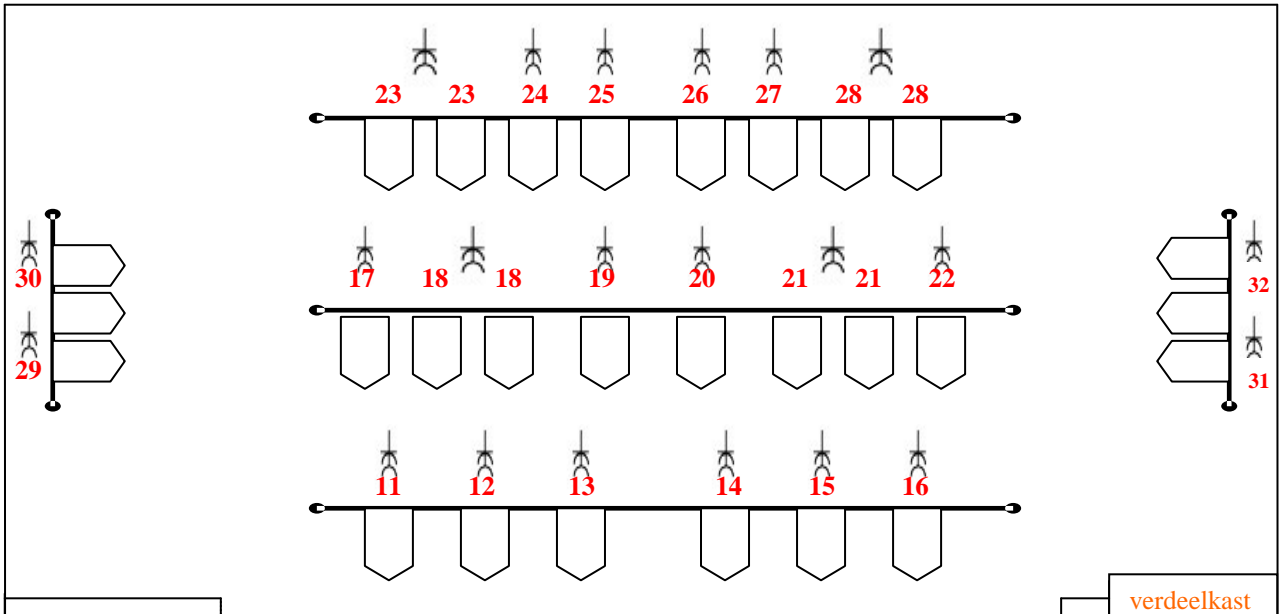

Schema lichtaansluiting Klein Theater Dinxperlo

Eventuele aanbouw podium

P = profielspot **Totaaltje = 1000W.** **3+9 = 650W**

Zaal

(in principe niet in gebruik) **2** **1**

Klein Theater Dinxperlo, Maurits Prinsstraat 6a, 7091 CV Dinxperlo
 tel. zaal 0315-651338
www.kleintheaterdinxperlo.nl
 Contactpersoon : Hans Eppink, tel. overdag 0315-617555 of 06-21652646

Dim-pack
aansluiting

Geluidsinstallatie:

Complete geluidsinstallatie bestaande uit:

- **Mixer ALLEN & HEATH GL2200-424,**
Konsole, 22+4/4/3, 2 Betriebsmodi (FOH, Monitor), 22 Mono-Inputs und 2 Stereo-Inputs mit 48V-Phantom (einzeln schaltbar), Mic/Line schaltbar, Phase reverse, 100Hz-HP, Insert, direct-out, 4-Band-EQ mit para. Mids, 4-Band-EQ bei Stereo, Mute, Pfl, LCR-PAN-Out, VU-Meter, 4 Subgroups mit Inserts, 3 Master-Outs (L/R mit Inserts), 2 Stereo-Return, 2-Track in/out, 6 Aux (1-4, 5-6 pre/post), Aux 1-4 mit Inserts, faderreverse, talkback-Input (XLR), Generator (OSC, pink-noise)schaltbar, BNC-Lamp-Out, sys-link-fähig (Option) internes Netzteil, für Havariebetrieb Umschaltseinheit RPSD-2L3K + zusätzliches Netzteil RPS 11-3C notwendig
- **PA systeem HK Audio actor 2,4 kW**
- **4 stuks monitoren DB Opera 415**
- **Samson E62i equalizer**
- **Samson E30i equalizer**
- **Lexicon effectapparatuur MPX 110**
- **Lexicon effectapparatuur MPX 200**
- **multikabel 24/8 met multiconnn.**
- **6 stuks microfoon AKG 1000s supernier**
- **2 stuks microfoon AKG CK 80 hypernier**
- **2 stuks microfoon Sennheiser E609 instrument micr.**
- **1 stuks microfoon Sennheiser E602 bass drum micr.**
- **4 stuks microfoon Sennheiser E604 snare, toms,brass**
- **2 stuks microfoon Sennheiser E845 dyn. Supernier**
- **6 stuks microfoon Sennheiser E835 dyn. Nier**
- **microfoonstatieven**
- **microfoonkabels**
- **cd speler**
- **minidisc**