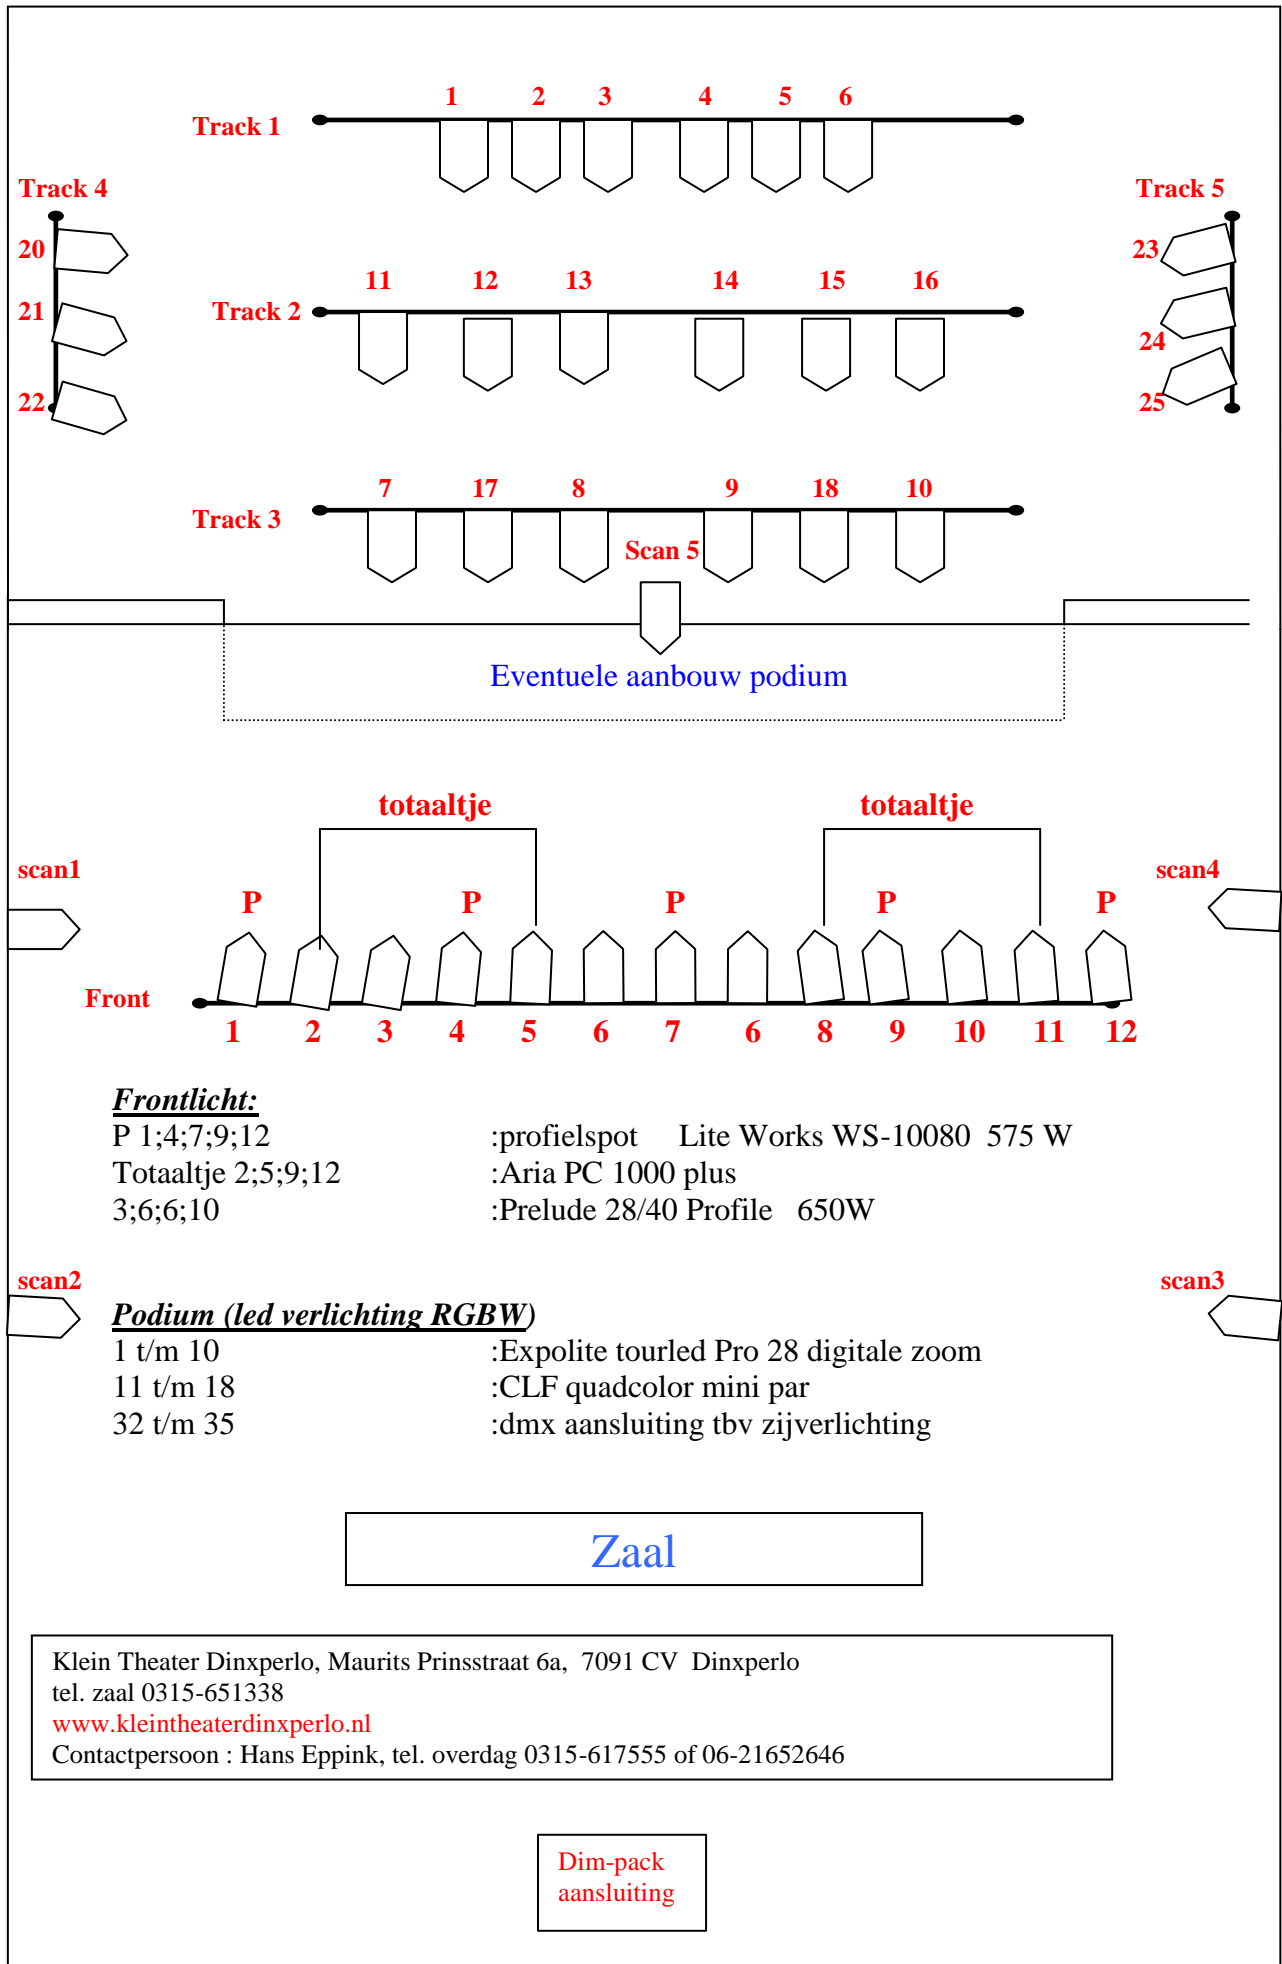

Schema lichtaansluiting Klein Theater Dinxperlo

Geluidsinstallatie:

Complete geluidsinstallatie bestaande uit:

- **Mixer ALLEN & HEATH GL2200-424**, (24 kanaals) Konsole, 22+4/4/3, 2 Betriebsmodi (FOH, Monitor), 22 Mono-Inputs und 2 Stereo-Inputs mit 48V-Phantom (einzeln schaltbar), Mic/Line schaltbar, Phase reverse, 100Hz-HP, Insert, direct-out, 4-Band-EQ mit para. Mids, 4-Band-EQ bei Stereo, Mute, Pfl, LCR-PAN-Out, VU-Meter, 4 Subgroups mit Inserts, 3 Master-Outs (L/R mit Inserts), 2 Stereo-Return, 2-Track in/out, 6 Aux (1-4, 5-6 pre/post), Aux 1-4 mit Inserts, faderreverse, talkback-Input (XLR), Generator (OSC, pink-noise)schaltbar, BNC-Lamp-Out, sys-link-fähig (Option) internes Netzteil, für Havariebetrieb Umschalteneinheit RPSD-2L3K + zusätzliches Netzteil RPS 11-3C notwendig

Vaste opstelling

- **PA systeem HK Audio actor 2,4 kW**
 - 2 topjes
 - 4 basboxen

Lichttafel:

Jands I3 lichttafel met Elo touchscreen

Geluidstafel voor kleine gelegenheden: DAP Gig-104c 10 kanaals

Algemeen

Adressen dmx aansturing:

Track 1:	1 – 101	track 2 :	11 – 301	track 3:	7 – 173	track 4/5:	20 - 235
	2 - 113		12 – 312		17 – 367		21 - 228
	3 – 125		13 – 323		8 – 185		22 - 221
	4 – 137		14 – 334		9 – 197		23 - 255
	5 – 149		15 – 345		18 – 378		24 - 248
	6 – 161		16 – 356		10 – 209		25 - 241

Front:	1 – 015	7 – 021	scan's;	1 - 031
	2 – 016	8 – 022		2 - 041
	3 – 017	9 – 023		3 - 051
	4 – 018	10 – 024		4 - 061
	5 – 019	11 – 025		5 - 071
	6 – 020	12 – 026		

Plafond:	Downlights buitenkant	001
	Downlights binnenkant	002
	Downlights balkon	003
	Spots schuine kant + hanglamp	004
	Vrij	005
	Ledspot rood	006
	Ledspot groen	007
	Ledspot blauw	008
	Ledspot wit	009
	Vrij	010
	Ledstrip rood	011
	Ledstrip groen	012
	Ledstrip blauw	013
	Ledstrip wit	014