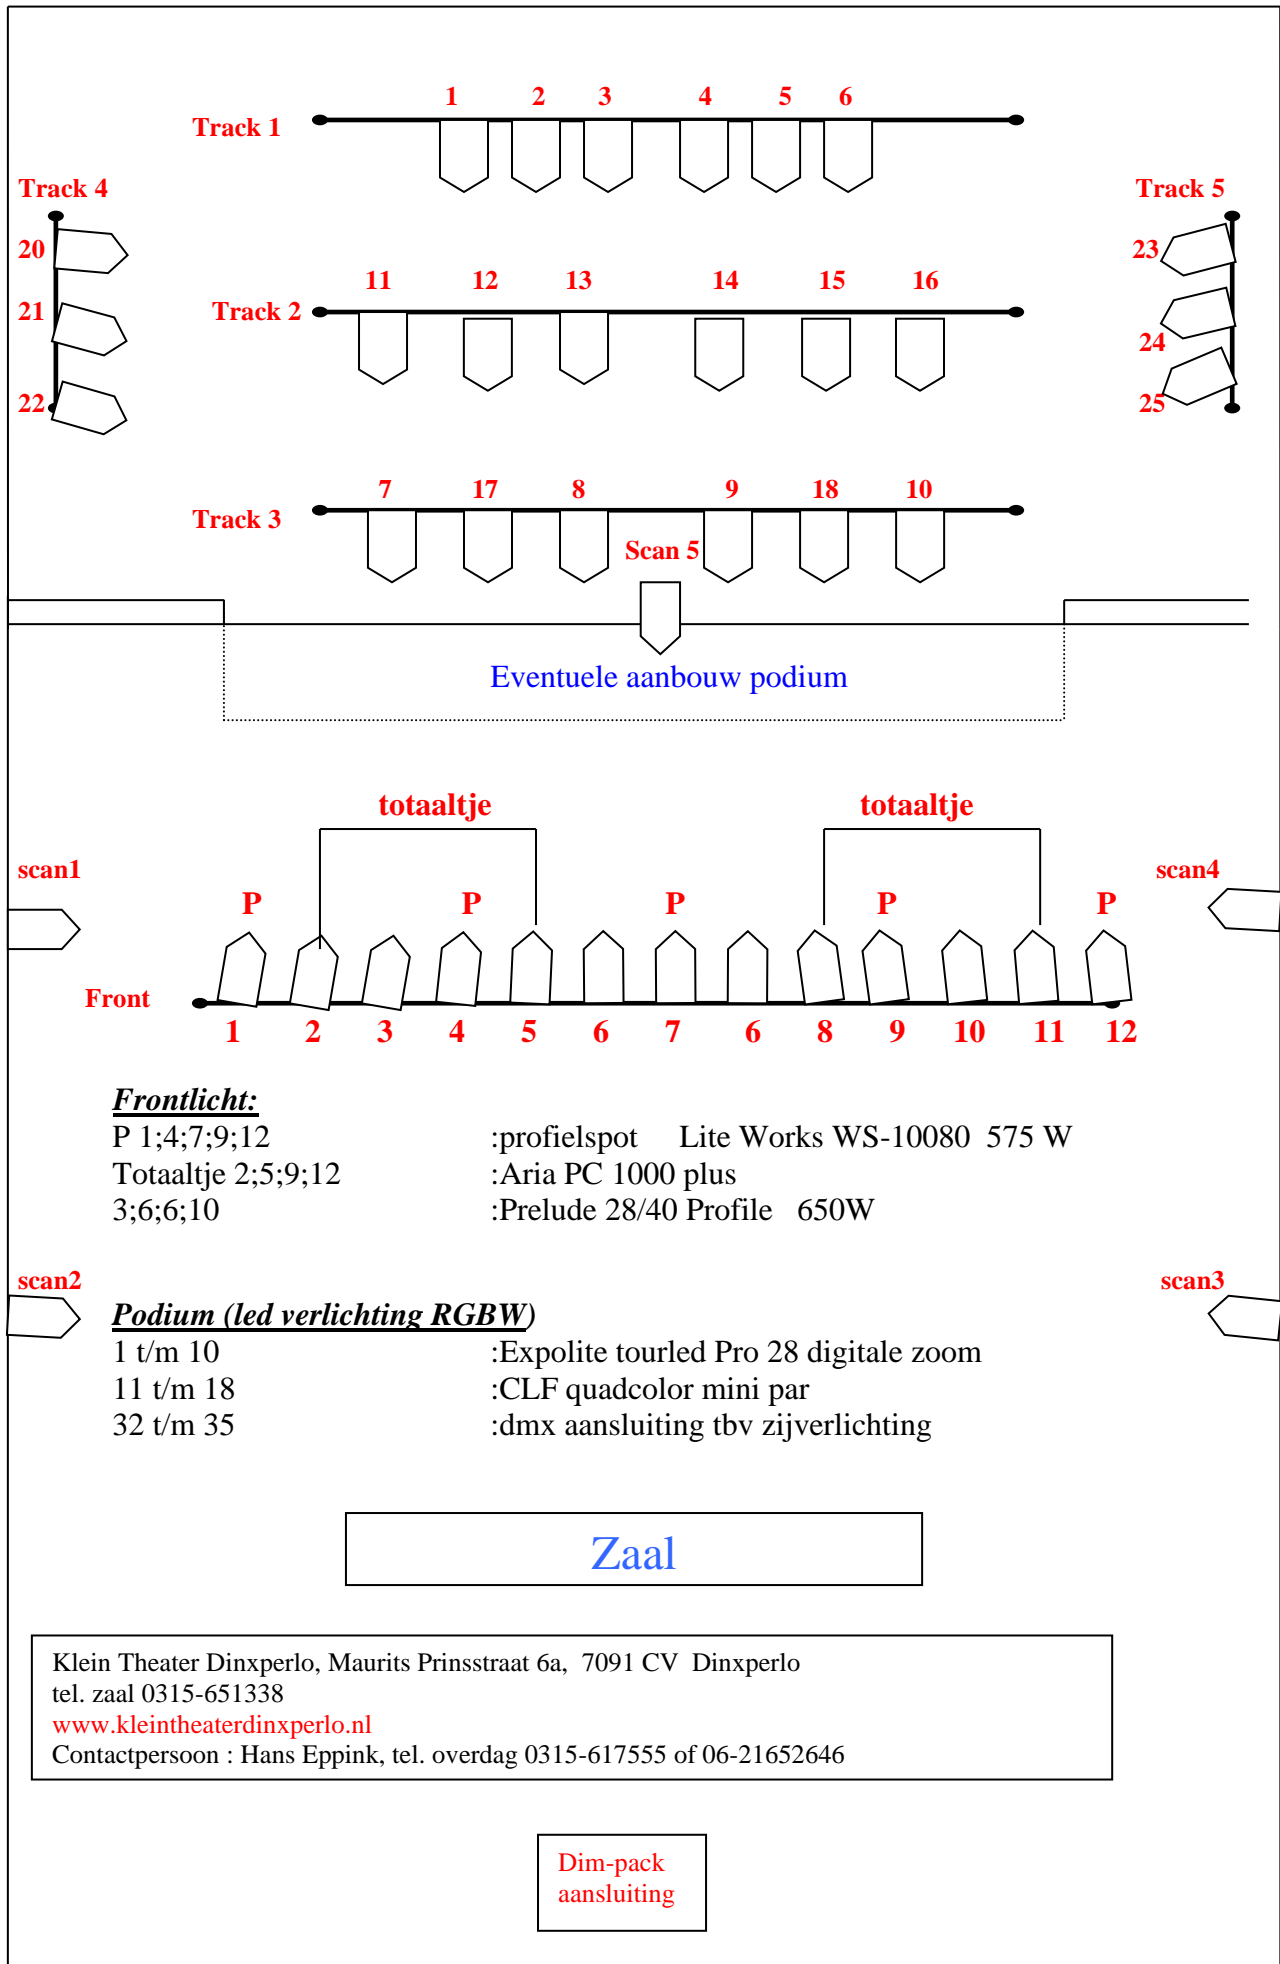

Schema lichtaansluiting Klein Theater Dinxperlo

Geluidsinstallatie:

Complete geluidsinstallatie bestaande uit:
Behringer x32 digitale mixer

Vaste opstelling

PA systeem HK Audio actor 2,4 kW

- 2 topjes
- 4 basboxen

Lichttafel:

Jands I3 lichttafel met Elo touchscreen

Adressen dmx aansturing:

Track 1:	1 – 101	track 2 :	11 – 301	track 3:	7 – 173	track 4/5:	20 - 235
	2 - 113		12 – 312		17 – 367		21 - 228
	3 – 125		13 – 323		8 – 185		22 - 221
	4 – 137		14 – 334		9 – 197		23 - 255
	5 – 149		15 – 345		18 – 378		24 - 248
	6 – 161		16 – 356		10 – 209		25 - 241

Front:	1 – 015	7 – 021	scan's;	1 - 031
	2 – 016	8 – 022		2 - 041
	3 – 017	9 – 023		3 - 051
	4 – 018	10 – 024		4 - 061
	5 – 019	11 – 025		5 - 071
	6 – 020	12 – 026		

Plafond:	Downlights buitenkant	001
	Downlights binnenkant	002
	Downlights balkon	003
	Spots schuine kant + hanglamp	004
	Vrij	005
	Ledspot rood	006
	Ledspot groen	007
	Ledspot blauw	008
	Ledspot wit	009
	Vrij	010
	Ledstrip rood	011
	Ledstrip groen	012
	Ledstrip blauw	013
	Ledstrip wit	014